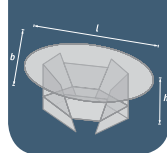

Cт1

Cт1.1

Cт1.2

Cт1.1

РАЗМЕРЫ

Длина L, мм: 1000 мм

Ширина B, мм: 600 мм

Высота H, мм: 470 мм

Толщина
стекла: 10 мм

ОСВЕЩЕНИЕ

Люминесц. 1 x 8 Вт

Cт1.2

РАЗМЕРЫ

Длина L, мм: 800 мм

Ширина B, мм: 800 мм

Высота H, мм: 470 мм

Толщина
стекла: 10 мм

ОСВЕЩЕНИЕ

Люминесц. 1 x 8 Вт

Конструкция имеет несъёмную столешницу, изготовленную из толстого стекла, что делает изделие прочным и устойчивым. Подсветка аквариума снизу создаёт уютную обстановку.