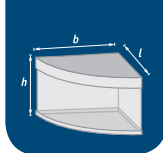

УГЛОВОЙ
С ГНУТЫМ ПЕРЕДНИМ
СТЕКЛОМ
350л