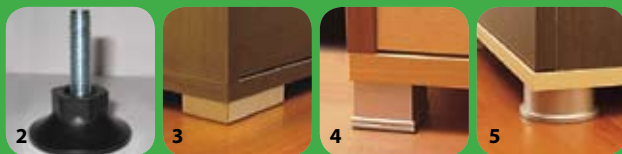

ПРОФИЛЬ ПЛАСТИКОВЫЙ

Цвет подставки соответствует
цвету корпуса светильника.

СТЕКЛО ФАСАДА ПОДСТАВКИ

ВАРИАНТЫ РЕГУЛИРУЕМЫХ ОПОР

В стандартную комплектацию входит опора 2.
Декоративные опоры 3, 4, 5 заказываются дополнительно.
Высота регулирования +10 мм.