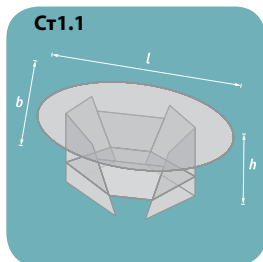

Cт1

Cт1.1

Cт1.2

Cт1.1

РАЗМЕРЫ

Длина L, мм: 1000 мм

Ширина B, мм: 600 мм

Высота H, мм: 470 мм

Толщина
стекла: 10 мм

ОСВЕЩЕНИЕ

Люминесц. 1 x 8 Вт

Cт1.2

РАЗМЕРЫ

Длина L, мм: 800 мм

Ширина B, мм: 800 мм

Высота H, мм: 470 мм

Толщина
стекла: 10 мм

ОСВЕЩЕНИЕ

Люминесц. 1 x 8 Вт

Конструкция имеет несъёмную столешницу, изготовленную из толстого стекла, что делает изделие прочным и устойчивым. Подсветка аквариума снизу создаёт уютную обстановку.