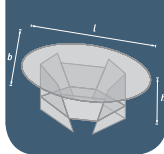

СТ2

АКВАРИУМ
ЖУРНАЛЬНЫЙ СТОЛИК

Ст2

РАЗМЕРЫ

Длина L, мм: 1100 мм

Ширина B, мм: 600 мм

Высота H, мм: 470 мм

**Толщина
стекла:** 10 мм