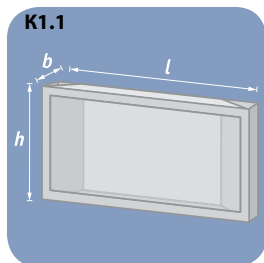

НАСТЕННЫЙ
АКВАРИУМ -КАРТИНА

K1.1
K1.2

80 CM

90 CM

K1

K1.1-080
K1.2-080

РАЗМЕРЫ

Длина L, мм: 800 мм

Ширина B, мм: 135 мм

Высота H, мм: 450 мм

Толщина
стекла: 6 мм

ОСВЕЩЕНИЕ

Люминесц. 1 x 18 Вт

K1.1-090
K1.2-090

РАЗМЕРЫ

Длина L, мм: 900 мм

Ширина B, мм: 135 мм

Высота H, мм: 450 мм

Толщина
стекла: 6 мм

ОСВЕЩЕНИЕ

Люминесц. 1 x 18 Вт

K1.1. Аквариум установлен в несущий металлический каркас с полимерным покрытием, имеет встроенное люминесцентное освещение и отделан профилем различных цветов. Задний и боковой фон аквариума может быть синего или чёрного цвета. В левом углу аквариума за специальной перегородкой предусмотрено место для фильтра и нагревателя, которые удобно подключать к двойной розетке, расположенной вместе с пусковым устройством в правом углу изделия.

K1.2. Более прост по конструкции и комплектации: дополнительные отсеки для аквариумного оборудования отсутствуют. Пусковое устройство адаптерного исполнения вынесено за пределы изделия. Аквариум этого типа выигрывает в своём внешнем виде и цене, но требует прокладки внешних проводов для подключения аквариумного оборудования.

В комплект поставки входит набор крепежа.

**ВАРИАНТЫ ЦВЕТОВОЙ
ОТДЕЛКИ**