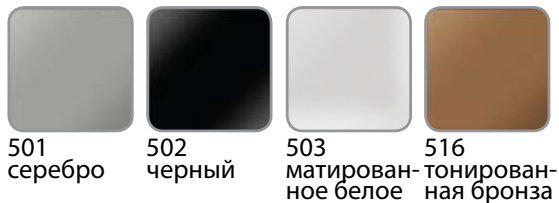

АС5.1/АС5.2 АКВАРИУМЫ С ОСВЕЩЕНИЕМ

ВАРИАНТЫ ЦВЕТОВОЙ ОТДЕЛКИ

СВЕТИЛЬНИК: КОРПУС

СВЕТИЛЬНИК: КРЫШКА

ОТДЕЛКА АКВАРИУМА: НИЖНЯЯ И ВЕРХНЯЯ РАМКИ

*только для АС5.1, **только для АС5.2

ПОДСТАВКА: ЛДСП 16 ММ

ПОДСТАВКА: СТЕКЛО ФАСАДА