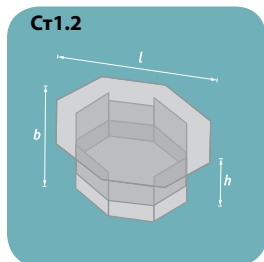

Cт1

Cт1.1

Cт1.2

Cт1.1

РАЗМЕРЫ

Длина L, мм: 1000 мм

Ширина B, мм: 600 мм

Высота H, мм: 470 мм

Толщина
стекла: 10 мм

ОСВЕЩЕНИЕ

Люминесц. 1 x 8 Вт

Cт1.2

РАЗМЕРЫ

Длина L, мм: 800 мм

Ширина B, мм: 800 мм

Высота H, мм: 470 мм

Толщина
стекла: 10 мм

ОСВЕЩЕНИЕ

Люминесц. 1 x 8 Вт

Конструкция имеет несъёмную столешницу, изготовленную из толстого стекла, что делает изделие прочным и устойчивым. Подсветка аквариума снизу создаёт уютную обстановку.